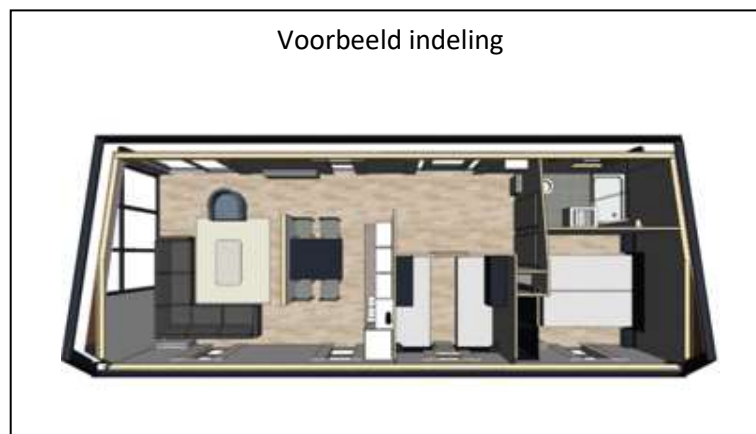

Beste inwoners van Lintelo,

Voor jullie ligt een flyer van Lintelo's Belang met belangrijke informatie voor jongeren uit Lintelo die op zoek zijn naar een betaalbare woning in Lintelo.

Lintelo's Belang is al geruime tijd met de gemeente in gesprek over woonruimte voor jongeren en het beschikbaar zijn van bouwkavels. Op dit moment hebben deze gesprekken het volgende concrete resultaat opgeleverd;

In Lintelo kunnen op het voormalige kleuterschoolterrein 3 instapwoningen worden gerealiseerd.

Deze woningen van ca. 50 m2 oppervlakte (geschikt tot 2 personen) komen op kavels van ruim 200 tot ruim 300 m2. De kavelprijzen zijn zeer gunstig.

Van de gemeente krijgen jongeren uit Lintelo nu de kans om een kavel te kunnen kopen. De gemeente heeft Lintelo's Belang gevraagd om te peilen of er belangstellenden zijn. Daarom deze flyer!

**Lees, reageer, onderneem, bouw
en bewoon je eigen stek!**

Dus jongeren uit Lintelo, loop je al langer rond met plannen voor een eigen woning en wil je graag in Lintelo wonen?

Grijp dan nu je kans!

Voor jongeren die zelf actief mee willen denken en werken aan hun eigen starterswoning is dit een uitgelezen kans die zich niet snel weer voor zal doen in Lintelo. Ook als jullie b.v. samen iets willen realiseren is dit een uitgesproken mogelijkheid om dit met elkaar te doen. De getoonde woningen op deze flyer zijn voorbeelden. Er is in overleg veel mogelijk!

Voorbeeld indeling

Ligt kopen op dit moment niet binnen je mogelijkheden dan is huren ook een optie. De gemeente realiseert dan een huurwoning met een relatief lage huurprijs (ca € 500,- per maand).

Dus ben je op zoek naar een koop- of huurwoning in Lintelo? Meld je dan aan of vraag vrijblijvend naar meer informatie bij Lintelo's Belang.